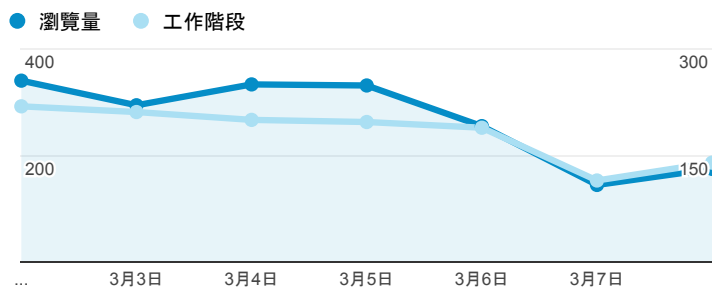

報表02\_流量

2015年3月2日 - 2015年3月8日

所有工作階段  
100.00%

瀏覽量和平均網頁停留時間

瀏覽量和造訪

瀏覽量和不重複瀏覽量

造訪和新造訪率 (依 服務供應商 分組)

服務供應商	工作階段	瀏覽量
taipei taiwan	478	640
tamkang university	263	517
tfn media co. ltd.	48	65
taiwan fixed network co. ltd.	44	63
panchiao taipei hsien taiwan	42	53
mobile business group	37	57
taiwan mobile co. ltd.	37	41
chunghwa telecom data communication business group	36	51
kbro co. ltd.	34	45
(not set)	19	23

造訪和瀏覽量 (依 分享網址 分組)

分享網址	工作階段	瀏覽量
eportfolio.tku.edu.tw/	789	1,146
ep.tku.edu.tw/index_detail_share.aspx?id=537C19E76E8126BF	117	132
ep.tku.edu.tw/index_detail_share.aspx?id=0857AE920B259F8E	89	109
eportfolio.tku.edu.tw/index_detail.aspx?category=17&srv=3	29	46
eportfolio.tku.edu.tw/tkustudentlink.aspx	14	15
eportfolio.tku.edu.tw/index_detail.aspx?category=50&srv=3	12	18
eportfolio.tku.edu.tw/index_detail.aspx?category=8&srv=3	11	20
eportfolio.tku.edu.tw/index.aspx	11	17
ep.tku.edu.tw/	10	18
eportfolio.tku.edu.tw/index_service.aspx?srv=1	8	9

造訪和瀏覽量 (依 社交網路 分組)

社交網路	工作階段	瀏覽量
目前沒有資料。		