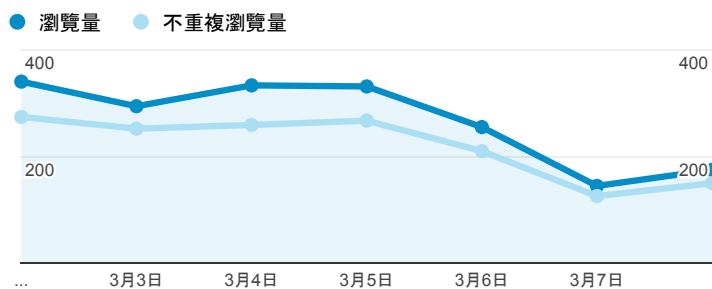

報表02\_流量

2015年3月2日 - 2015年3月8日

所有工作階段  
100.00%

瀏覽量和平均網頁停留時間

瀏覽量和造訪

瀏覽量和不重複瀏覽量

造訪和新造訪率 (依 服務供應商 分組)

服務供應商	工作階段	瀏覽量
taipei taiwan	478	640
tamkang university	263	517
tfn media co. ltd.	48	65
taiwan fixed network co. ltd.	44	63
panchiao taipei hsien taiwan	42	53
mobile business group	37	57
taiwan mobile co. ltd.	37	41
chunghwa telecom data communication business group	36	51
kbro co. ltd.	34	45
(not set)	19	23

造訪和瀏覽量 (依 分享網址 分組)

分享網址	工作階段	瀏覽量
eportfolio.tku.edu.tw/	789	1,146
ep.tku.edu.tw/index_detail_share.aspx?id=537C19E76E8126BF	117	132
ep.tku.edu.tw/index_detail_share.aspx?id=0857AE920B259F8E	89	109
eportfolio.tku.edu.tw/index_detail.aspx?category=17&srv=3	29	46
eportfolio.tku.edu.tw/tkustudentlink.aspx	14	15
eportfolio.tku.edu.tw/index_detail.aspx?category=50&srv=3	12	18
eportfolio.tku.edu.tw/index_detail.aspx?category=8&srv=3	11	20
eportfolio.tku.edu.tw/index.aspx	11	17
ep.tku.edu.tw/	10	18
eportfolio.tku.edu.tw/index_service.aspx?srv=1	8	9

造訪和瀏覽量 (依 社交網路 分組)

社交網路	工作階段	瀏覽量
目前沒有資料。		