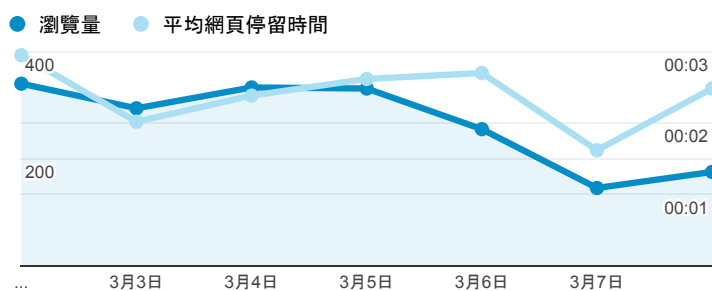

報表02\_流量

2015年3月2日 - 2015年3月8日

所有工作階段  
100.00%

瀏覽量和平均網頁停留時間

瀏覽量和造訪

瀏覽量和不重複瀏覽量

造訪和新造訪率 (依 服務供應商 分組)

服務供應商	工作階段	瀏覽量
taipei taiwan	478	640
tamkang university	263	517
tfn media co. ltd.	48	65
taiwan fixed network co. ltd.	44	63
panchiao taipei hsien taiwan	42	53
mobile business group	37	57
taiwan mobile co. ltd.	37	41
chunghwa telecom data communication business group	36	51
kbro co. ltd.	34	45
(not set)	19	23

造訪和瀏覽量 (依 分享網址 分組)

分享網址	工作階段	瀏覽量
eportfolio.tku.edu.tw/	789	1,146
ep.tku.edu.tw/index_detail_share.aspx?id=537C19E76E8126BF	117	132
ep.tku.edu.tw/index_detail_share.aspx?id=0857AE920B259F8E	89	109
eportfolio.tku.edu.tw/index_detail.aspx?category=17&srv=3	29	46
eportfolio.tku.edu.tw/tkustudentlink.aspx	14	15
eportfolio.tku.edu.tw/index_detail.aspx?category=50&srv=3	12	18
eportfolio.tku.edu.tw/index_detail.aspx?category=8&srv=3	11	20
eportfolio.tku.edu.tw/index.aspx	11	17
ep.tku.edu.tw/	10	18
eportfolio.tku.edu.tw/index_service.aspx?srv=1	8	9

造訪和瀏覽量 (依 社交網路 分組)

社交網路	工作階段	瀏覽量
目前沒有資料。		